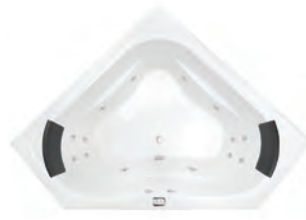

RENEE CONTOUR SPA BATH

SIZE (l) x (w) x (d) mm

1495 x 1495 x 495 (257L) RE1485W

- 12 Jets

RE1485SAN12JW

- 14 Jets

RE1485CNPAWC